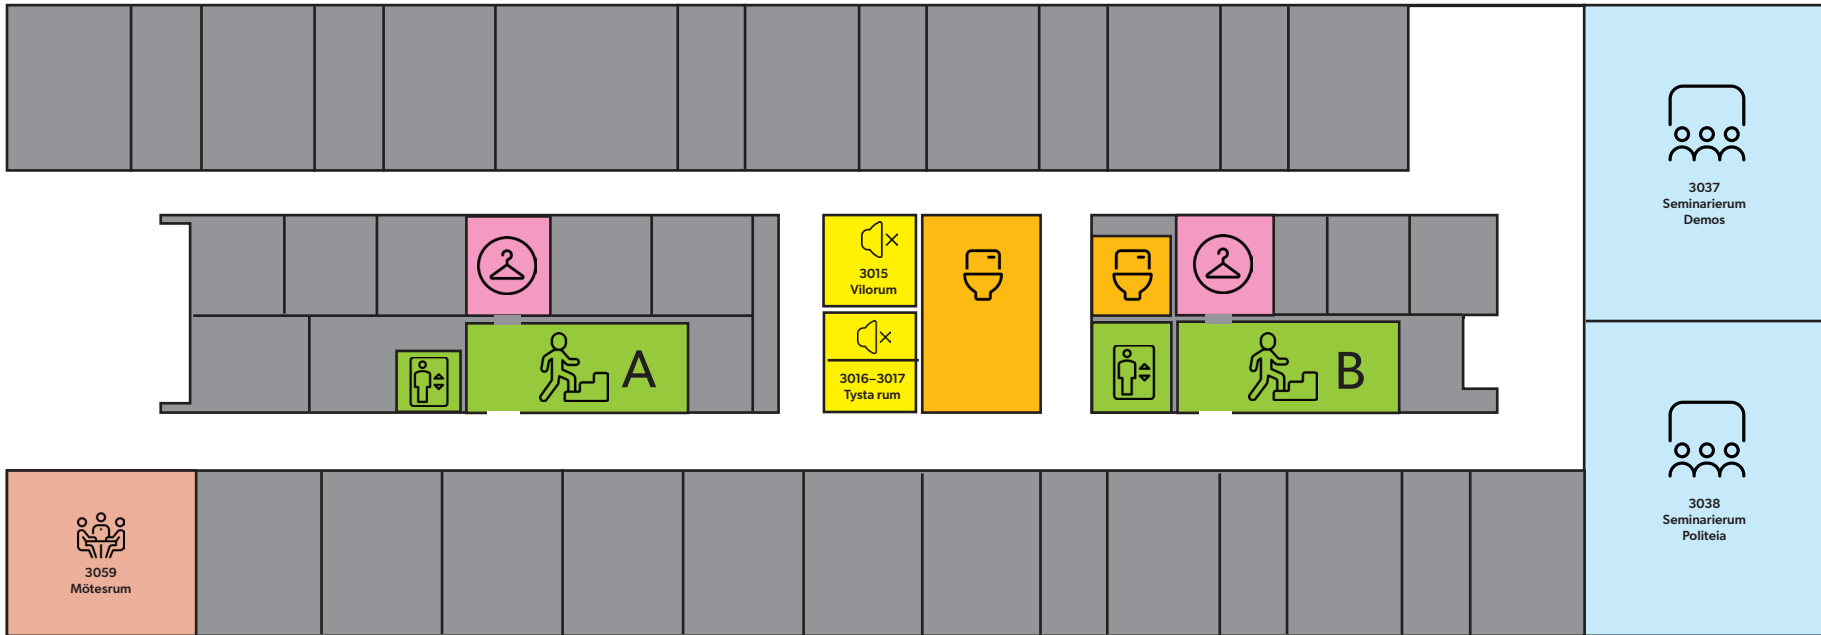

## 2 VÅN.

**TRAPPHUS | HISS**  
STAIRCASE | LIFTS  
PORTAAT | HISSIT

**GARDEROB**  
CLOAK ROOM  
NAULAKKO

**TOALETTER**  
TOILETS  
WC-TILAT

**MÖTESRUM**  
MEETING ROOM  
KOKOUSHUONE

**STUDENTLOUNGE**  
STUDENTLOUNGE  
OPISELIJALOUNGE

**IT HELPDESK**  
IT HELPDESK  
IT HELPDESK

**TYST RUM**  
QUIET ROOM  
HILJAINEN HUONE

**ARBETSUTRYMMEN**  
WORKSPACES  
TYÖTILAT

### 3 VÅN.

TRAPPHUS | HISS  
STAIRCASE | LIFTS  
PORTAAT | HISSIT

GARDEOB  
CLOAK ROOM  
NAULAKKO

TOALETTER  
TOILETS  
WC-TILAT

MÖTESRUM  
MEETING ROOM  
KOKOUSHUONE

UNDERVISINGSRUM  
LECTURE ROOM  
OPETUSTILA

# ASTRA

**5 VÅN.**

- 
TRAPPHUS | HISS  
STAIRCASE | LIFTS  
PORTAAT | HISSIT
- 
GARDEROB  
CLOAK ROOM  
NAULAKKO
- 
TOALETTER  
TOILETS  
WC-TILAT
- 
MÖTESRUM  
MEETING ROOM  
KOKOUSHUONE
- 
ARBETSUTRYMMEN  
WORKSPACES  
TYÖTILAT