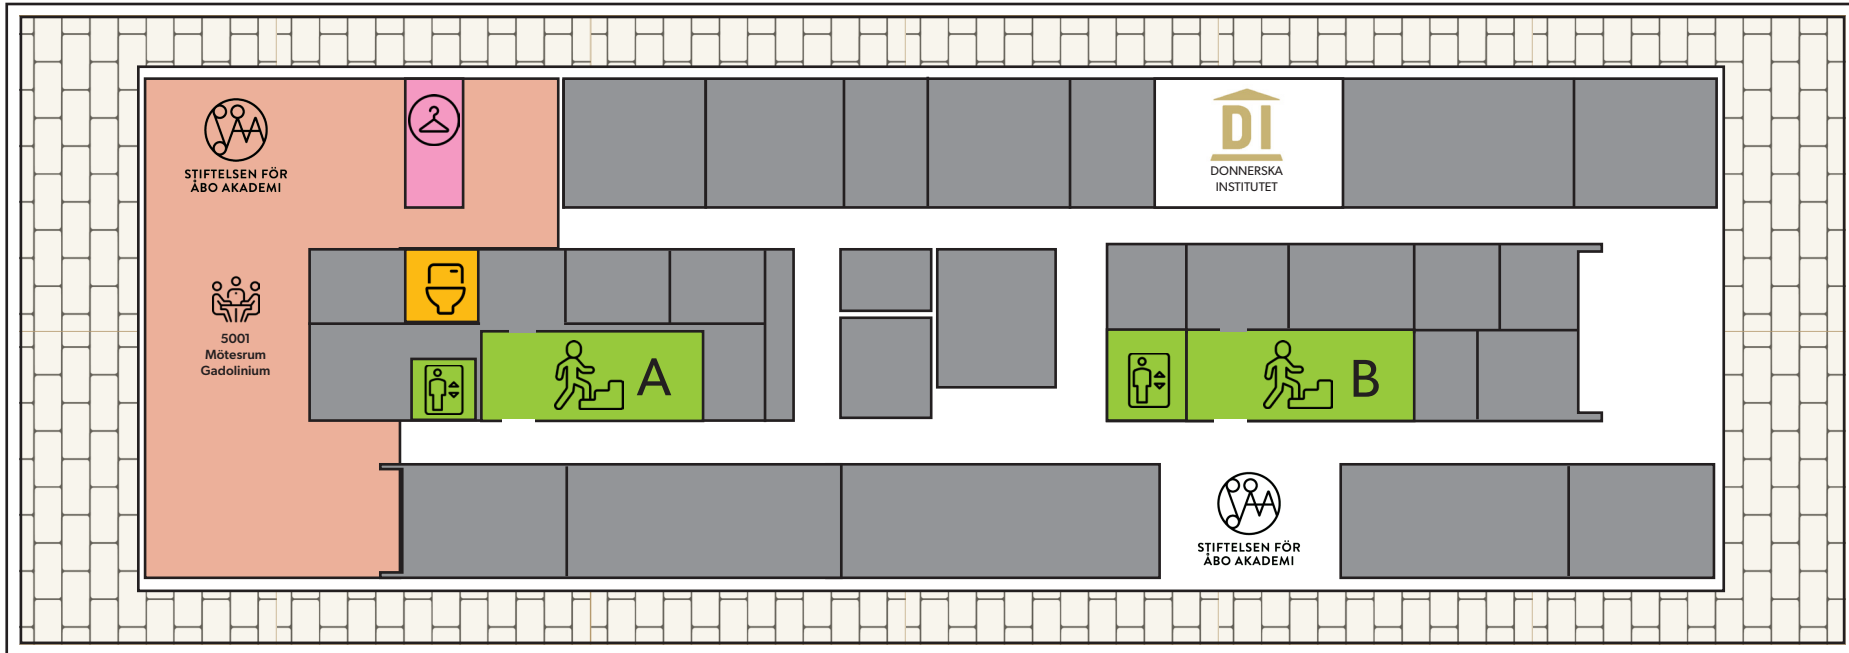

## 2 VÅN.

**TRAPPHUS | HISS**  
STAIRCASE | LIFTS  
PORTAAT | HISSIT

**GARDEROB**  
CLOAK ROOM  
NAULAKKO

**TOALETTER**  
TOILETS  
WC-TILAT

**MÖTESRUM**  
MEETING ROOM  
KOKOUSHUONE

**STUDENTLOUNGE**  
STUDENTLOUNGE  
OPISELIJALOUNGE

### 3 VÅN.

TRAPPHUS | HISS  
STAIRCASE | LIFTS  
PORTAAT | HISSIT

GARDEOB  
CLOAK ROOM  
NAULAKKO

TOALETTER  
TOILETS  
WC-TILAT

MÖTESRUM  
MEETING ROOM  
KOKOUSHUONE

UNDERVISINGSRUM  
LECTURE ROOM  
OPETUSTILA

TYST RUM | VILORUM  
QUIET ROOM | RELAXATION ROOM  
HILJAINEN HUONE | LEPOUTILA

ARBETSUTRYMMEN  
WORKSPACES  
TYÖTILAT

**ASTRA**

**4 VÅN.**

- 
**TRAPPHUS | HISS**  
 STAIRCASE | LIFTS  
 PORTAAT | HISSIT
- 
**GARDEOB**  
 CLOAK ROOM  
 NAULAKKO
- 
**TOALETTER**  
 TOILETS  
 WC-TILAT
- 
**MÖTESRUM**  
 MEETING ROOM  
 KOKOUSHUONE
- 
**TYST RUM | VILORUM**  
 QUIET ROOM | RELAXATION ROOM  
 HILJAINEN HUONE | LEPOTILA
- 
**ARBETSUTRYMMEN**  
 WORKSPACES  
 TYÖTILAT

# ASTRA

**5 VÅN.**

- 
TRAPPHUS | HISS  
STAIRCASE | LIFTS  
PORTAAT | HISSIT
- 
GARDEROB  
CLOAK ROOM  
NAULAKKO
- 
TOALETTER  
TOILETS  
WC-TILAT
- 
MÖTESRUM  
MEETING ROOM  
KOKOUSHUONE
- 
ARBETSUTRYMMEN  
WORKSPACES  
TYÖTILAT