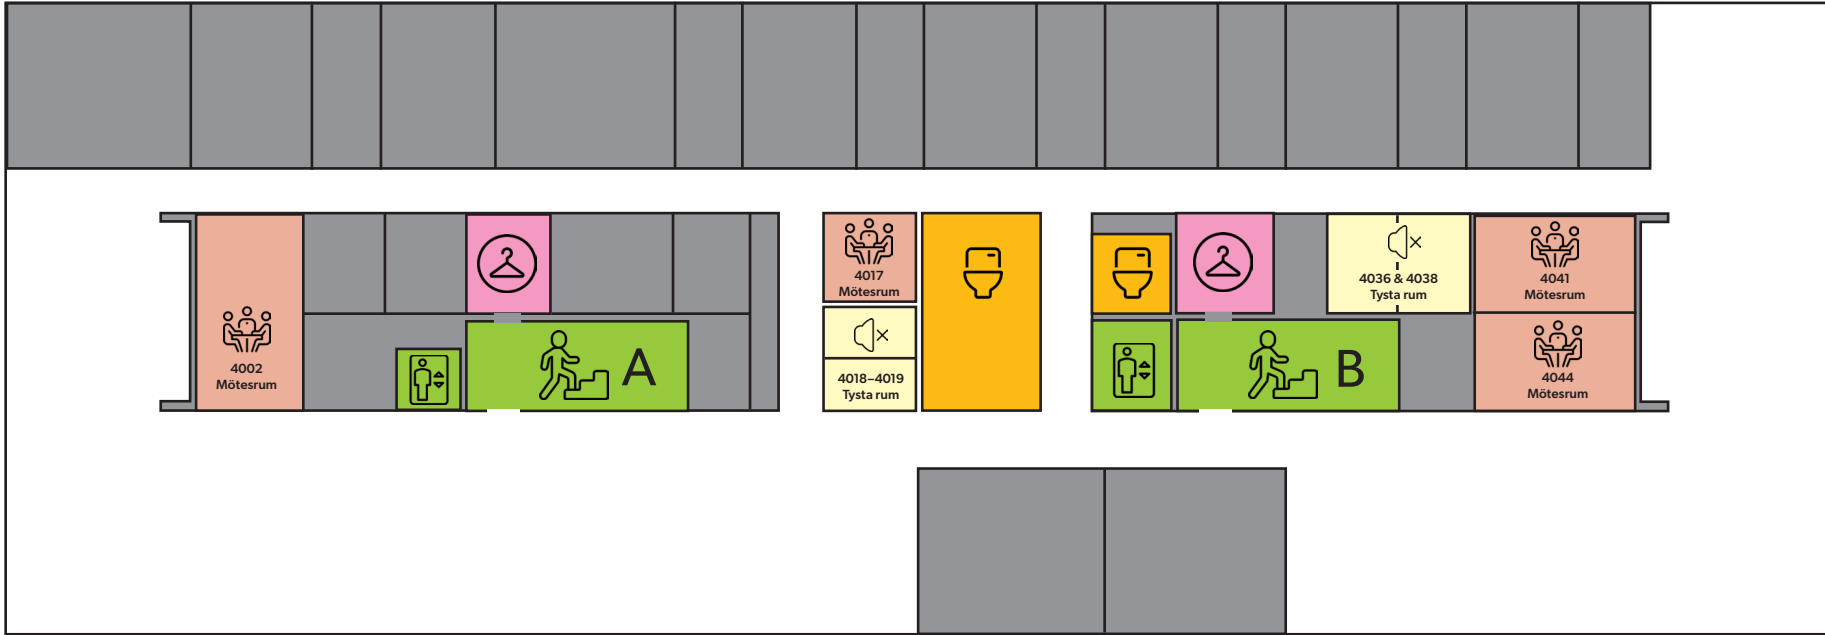

## 2 VÅN.

**TRAPPHUS | HISS**  
STAIRCASE | LIFTS  
PORTAAT | HISSIT

**GARDEROB**  
CLOAK ROOM  
NAULAKKO

**TOALETTER**  
TOILETS  
WC-TILAT

**MÖTESRUM**  
MEETING ROOM  
KOKOUSHUONE

**STUDENTLOUNGE**  
STUDENTLOUNGE  
OPISELIJALOUNGE

### 3 VÅN.

TRAPPHUS | HISS  
STAIRCASE | LIFTS  
PORTAAT | HISSIT

GARDEOB  
CLOAK ROOM  
NAULAKKO

TOALETTER  
TOILETS  
WC-TILAT

MÖTESRUM  
MEETING ROOM  
KOKOUSHUONE

UNDERVISINGSRUM  
LECTURE ROOM  
OPETUSTILA

TYST RUM | VILORUM  
QUIET ROOM | RELAXATION ROOM  
HILJAINEN HUONE | LEPOUTILA

ARBETSUTRYMMEN  
WORKSPACES  
TYÖTILAT

**ASTRA**

**4 VÅN.**

- 
**TRAPPHUS | HISS**  
 STAIRCASE | LIFTS  
 PORTAAT | HISSIT
- 
**GARDEOB**  
 CLOAK ROOM  
 NAULAKKO
- 
**TOALETTER**  
 TOILETS  
 WC-TILAT
- 
**MÖTESRUM**  
 MEETING ROOM  
 KOKOUSHUONE
- 
**TYST RUM | VILORUM**  
 QUIET ROOM | RELAXATION ROOM  
 HILJAINEN HUONE | LEPOTILA
- 
**ARBETSUTRYMMEN**  
 WORKSPACES  
 TYÖTILAT

# ASTRA

**5 VÅN.**

- 
TRAPPHUS | HISS  
STAIRCASE | LIFTS  
PORTAAT | HISSIT
- 
GARDEROB  
CLOAK ROOM  
NAULAKKO
- 
TOALETTER  
TOILETS  
WC-TILAT
- 
MÖTESRUM  
MEETING ROOM  
KOKOUSHUONE
- 
ARBETSUTRYMMEN  
WORKSPACES  
TYÖTILAT