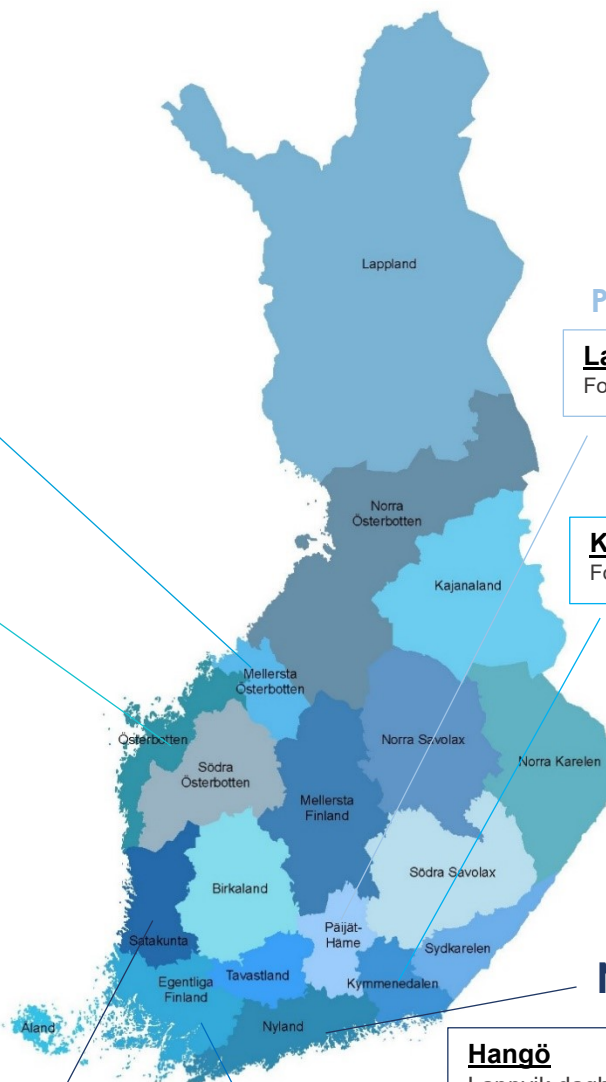

Mellersta Österbotten

Karleby

Hakalax daghem
Svenska daghemmet
Kyrkbackens daghem

Österbotten

Jakobstad

Kyrkostrands daghem
Alma daghem

Vörå

Tottebo daghem & förskola
Daghemmet Tallkotten
Liljekonvaljen

Korsholm

Skogsbärens daghem
Stjärnbackens daghem
Replot daghem & förskola
Kvevlax lärcenters förskola

Malax

Solhagens daghem
Övermalax förskola
Knattebo daghem
Yttermalax förskola
Bergö daghem & förskola
Daghemmet smultronstället
Petalax förskola

Korsnäs

Molpe daghem Tulavippan
Kottebo daghem
Harrström daghem

Satakunta

Björneborg

BSS Daghemmet

Egentliga Finland

Åbo

Sirkkala daghem & förskola
Port Arthur
Cygnaeus daghem & förskola
Braheskolan – Sagoön

Vanda

Folkhälsans daghem Lyckoslanten

Päijät-Tavastland

Lahtis

Folkhälsans svenska daghem

Kymmenedalen

Kouvola

Folkhälsans daghem Villekulla