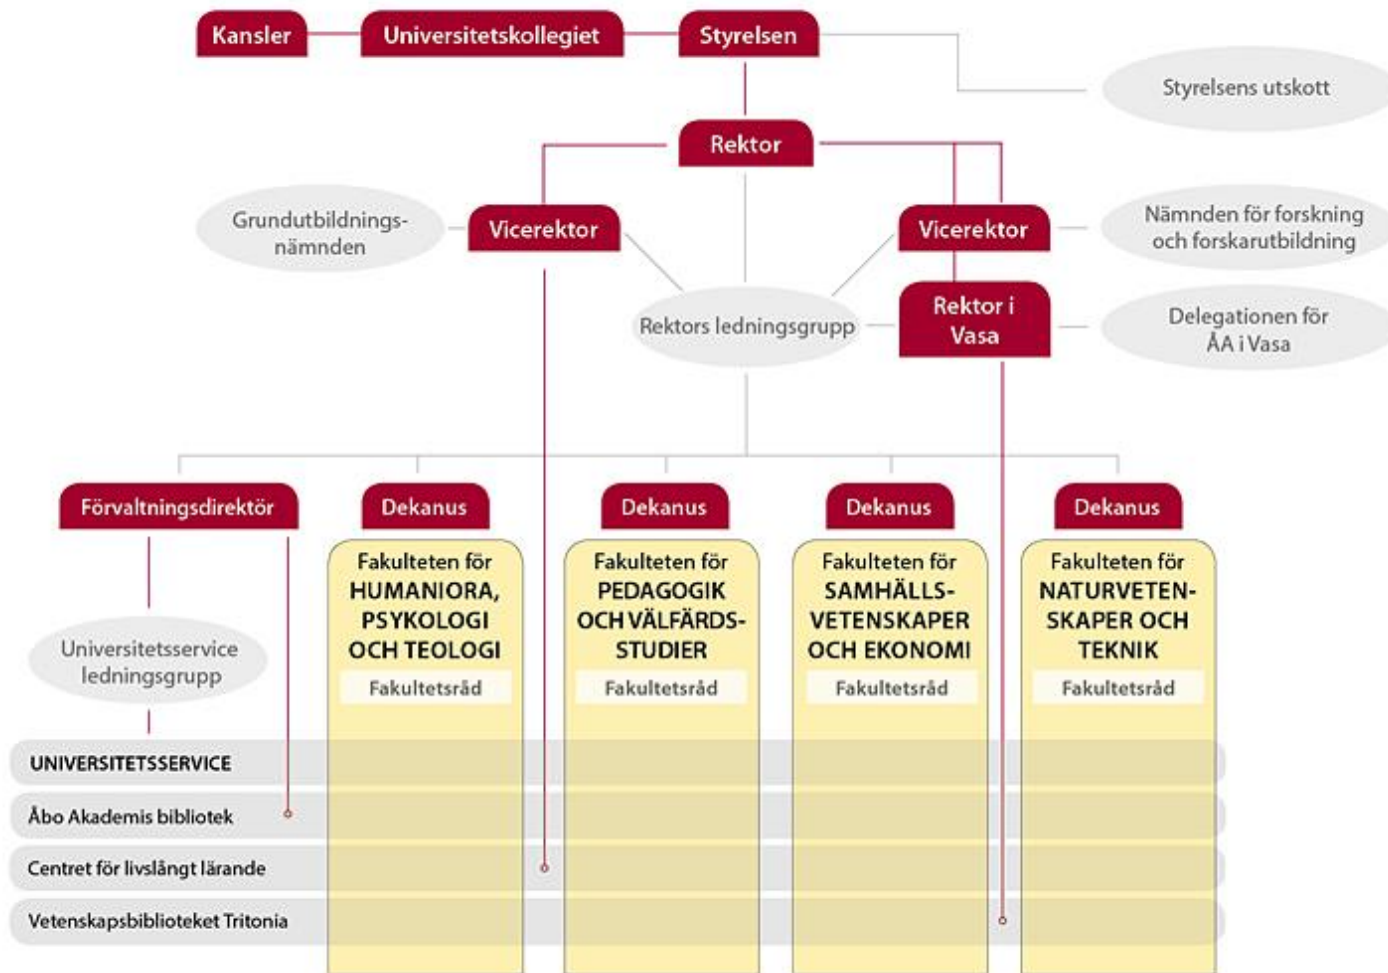

Fakulteten för humaniora, psykologi och teologi

Utbildningskoordinator Sanna Westerlund

Innehåll

- Åbo Akademi och fakulteterna
- Utbildningslinjer
- Universitetsstudier
- Studieorienteringsveckan

Åbo Akademi

Fakulteten

- Fakulteten för humaniora, psykologi och teologi, FHPT
- Historia
 - Humanistiska fakulteten (HF) en av tre ursprungliga fakulteter från 1918 (de två andra MNF och SF)
 - Teologiska fakulteten (TF) grundad 1924
 - 2010-2014 var psykologi och logopedi en egen institution
- Fakulteten idag
 - Studerande 2019: 1300 studerande
 - Antagna för grundexamen 2019: 172 studerande

Fakulteten

- Leds av dekanus, prof. Peter Nynäs
- Dekanus är ordförande för fakultetsrådet som är fakultetens högsta beslutsfattande organ
- Fakultetsrådet väljs för två år i taget och består av professorer, övrig personal och studerande (4 personer från varje kategori)

Utbildningslinjer

- Fakultetsöverskridande utbildningslinje tillsammans med fakulteten för pedagogik och välfärdsstudier (Vasa): utbildningslinjen för ämneslärare
- Möjligt att utbilda sig till ämneslärare inom flera av FHPT:s utbildningslinjer