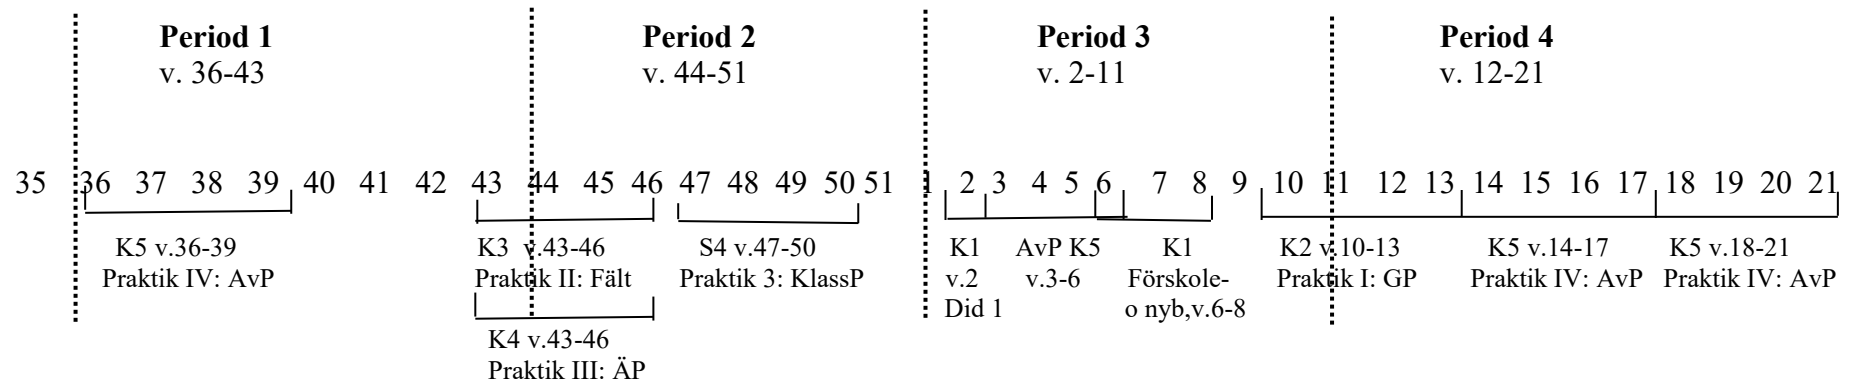

Tidsläggning av praktikperioder läsåret 2023-24

Klasslärare

Läsåret 2023 - 2024

Höstterminen:

Period 1 v. 36-43

Period 2 v. 44-51

Vårterminen:

Period 3 v. 2-11

Period 4 v. 12-21

Praktikperioder:

v. 36-39 K5, SBKM2 Praktik IV: Avslutande praktik

v. 43-46 K3, SBK3 Praktik II: Fältpraktik

v. 43-46 K4 Praktik III: Ämnespraktik

v. 47-50 S4 Praktik 3: Klasslärarpraktik